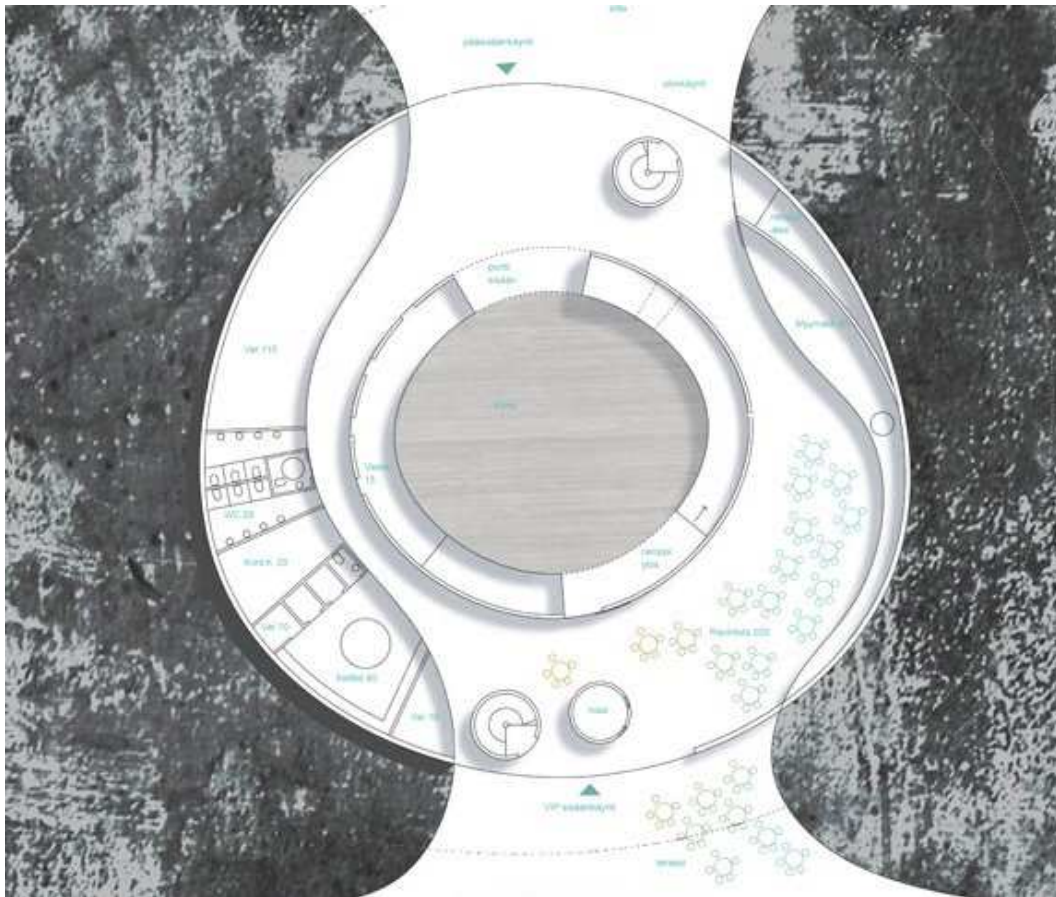

FINN PAVILION

KiRNU

Képek forrása: www.jkmm.fi

Tervezők:

JKMM Architects

Asmo Jaaksi

Teemu Kurkela

Samuli Miettinen