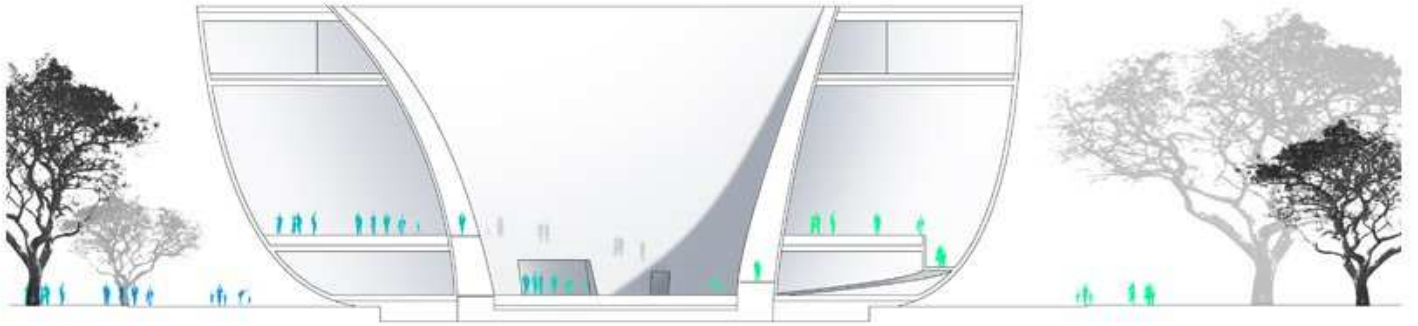

FINN PAVILION

KiRNU

Képek forrása: www.jkmm.fi

Tervezők:

JKMM Architects

Asmo Jaaksi

Teemu Kurkela

Samuli Miettinen