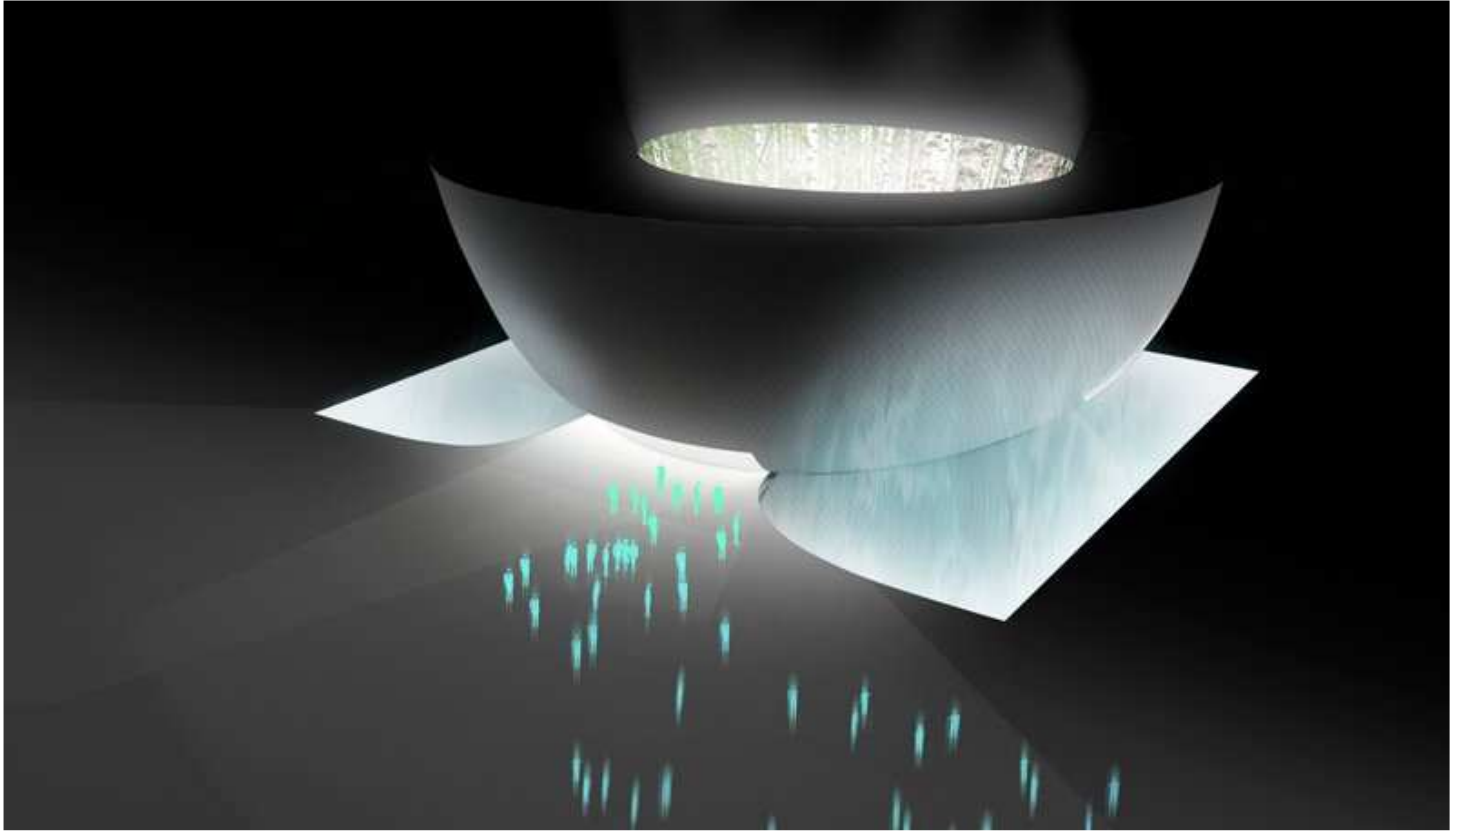

FINN PAVILION

KiRNU

Képek forrása: www.jkmm.fi

Tervezők:

JKMM Architects

Asmo Jaaksi

Teemu Kurkela

Samuli Miettinen